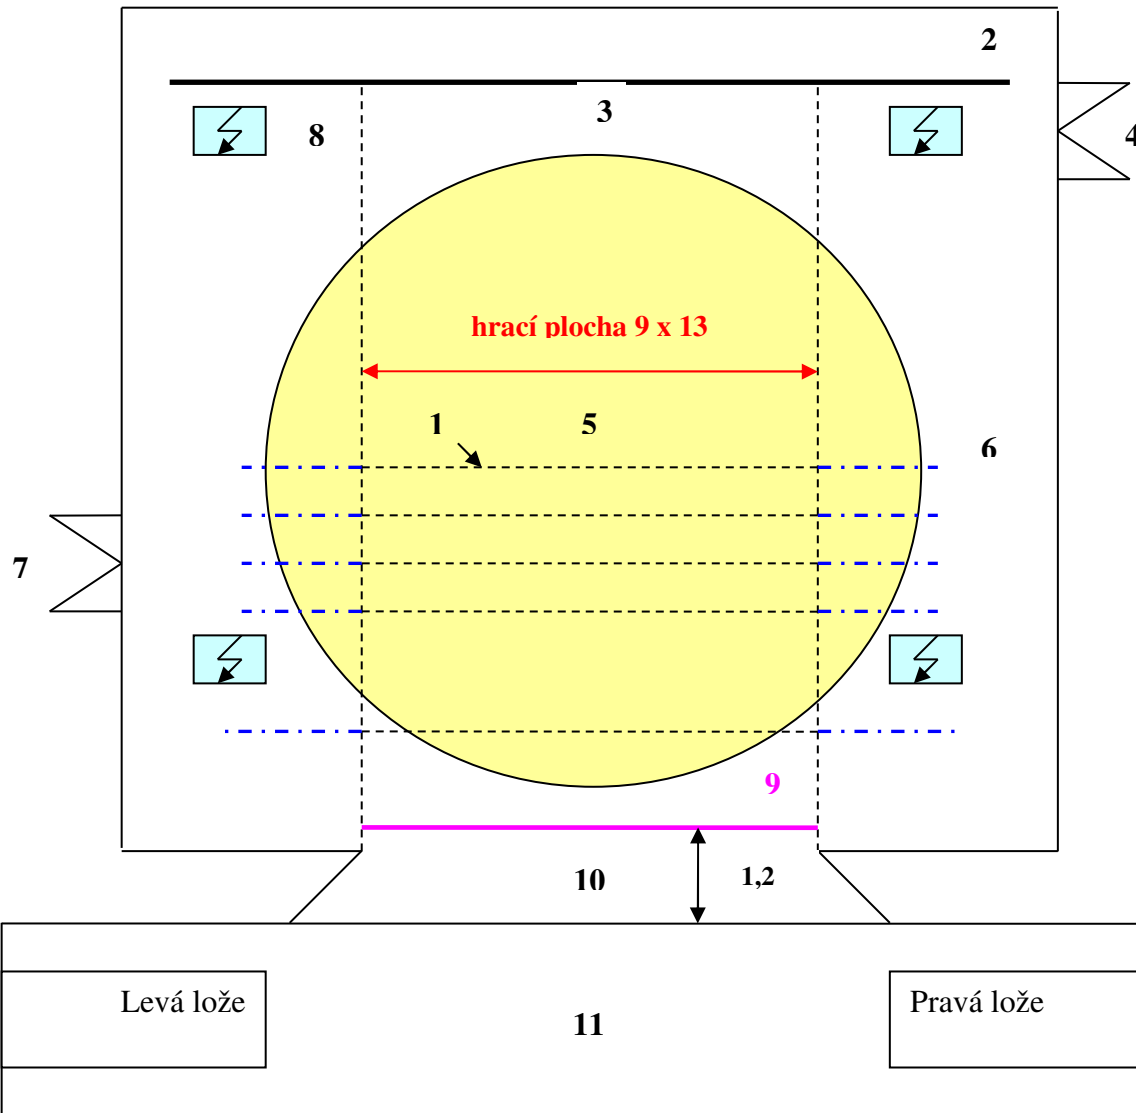

# Plán jeviště

- 1) 10 tahů – nosnost 75 kg
- 2) černý horizont
- 3) rozměr jeviště 11 x 13 m, výška 13 m, portál š. 8,5 m
- 4) vchod k šatnám (2 místnosti 8 + 12 osob)
- 5) mechanická točna prům. 12 m
- 6) výkryty modré a černé
- 7) vchod k šatně (8 osob)
- 8) podlahové zásuvky (380V–32A, 220V–10A) stmívané až 10
- 9) opona
- 10) portál š. 8,5 m, v. 5 m, forbína h. 1,2 m
- 11) hlediště (maximální kapacita): přízemí 400 míst + balkon 180 míst, celkem 580 míst

## Světelné podmínky

Světelný pult: Avolites Quartz

2x mostní baterie 15x AHR 1000W barvy

L. portál: 5x FHR 1000W, 1x FS 600W 26°

P. portál: 5x FHR 1000W, 1x FS 600W 19°

Most: 4x HHR 650W, 2x Ohralik 1000W

2x 24V 500W, 5x FHR 1000W, 3x FS 600W

L. lávka: 4x Ohralik 1000W, 2x HHR 650W

P. lávka: 4x Ohralik 1000W, 2x HHR 650W

L. lože: 4x HHR 650W, 6x FHR 1000W, 1x ITC

P. lože: 4x HHR 650W, 6x FHR 1000W, 1x zoom