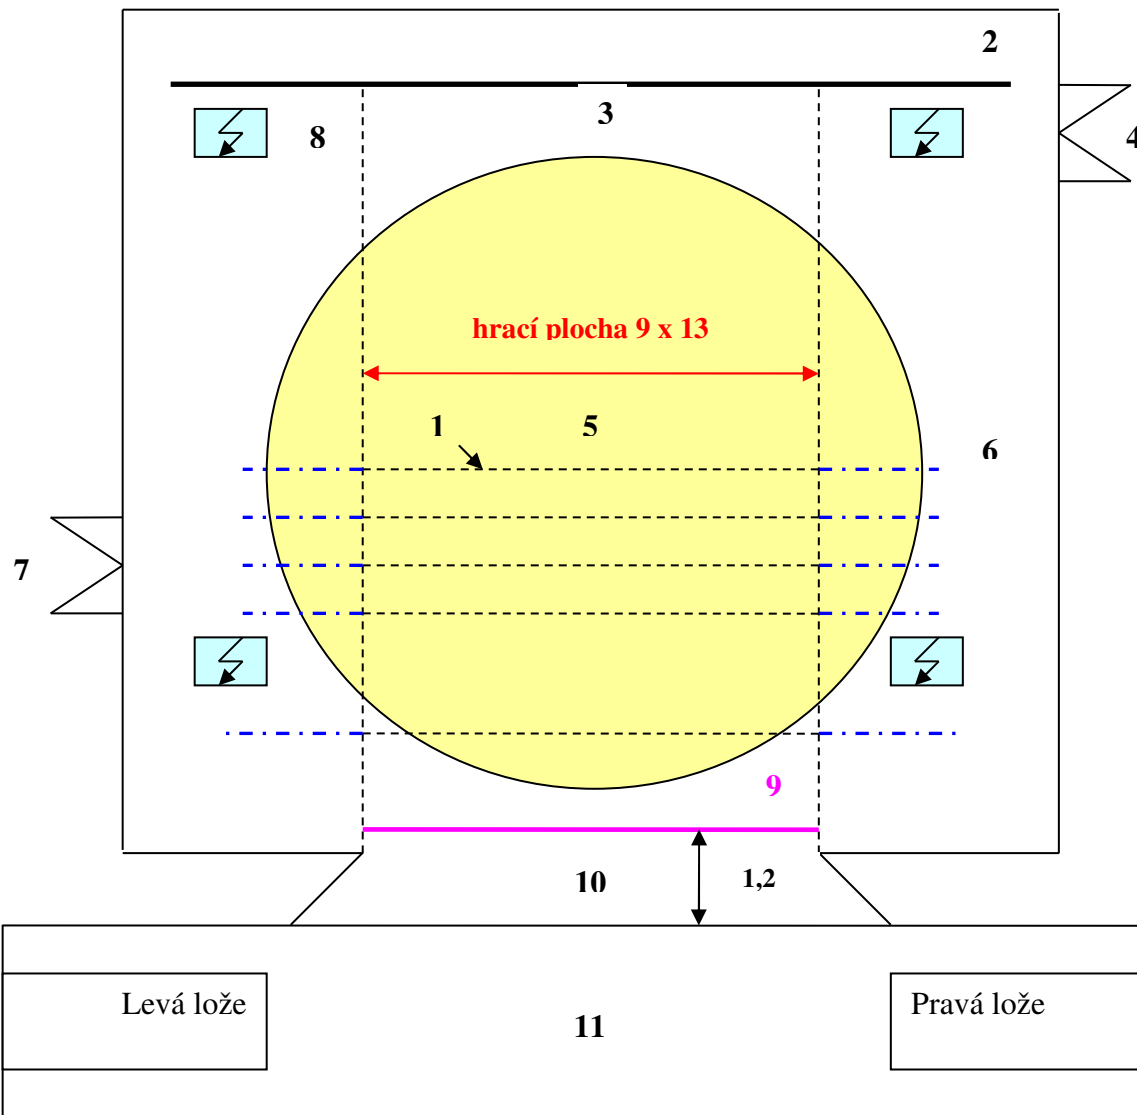

Plán jeviště

- 1) 12 tahů – nosnost 100kg
- 2) černý horizont
- 3) rozměr jeviště 15 x 16 m
- 4) vchod k šatnám (2 místnosti 8 + 12 osob)
- 5) mechanická točna prům. 12 m
- 6) výkryty modré a černé
- 7) vchod k šatně (8 osob)
- 8) podlahové zásuvky (380V–32A, 220V–10A) stmívané až 10
- 9) opona
- 10) portál š. 8,5 m
- 11) hlediště (maximální kapacita): přízemí 400 míst + balkon 180 míst, celkem 580 míst

Světelné podmínky

Mixpult: Smartfade 2496

2xmostní baterie 15xAHR 1000W barvy

L.portál: 5xFHR 1000W, 1xFS 600W 26°

P.portál: 5xFHR 1000W, 1xFS 600W 19°

Most: 4xHHR 650W, 2xOhralik 1000W

2x24V 500W, 5xFHR 1000W, 3xFS 600W

L.lávka: 4xOhralik 1000W, 2xHHR 650W

P.lávka: 4xOhralik 1000W, 2xHHR 650W

L.lože: 4xHHR 650W, 6xFHR 1000W, 1xITC

P.lože: 4xHHR 650W, 6xFHR 1000W, 1xzoom

Navíc po dohodě: SGM 575 spot 2x, Chauvet

spotLed 350 1x, Par 56 Led 6x, Eurolite 240W

Led 2x

Elektřina: 2x400V/63A, 2x400V/32A

Zvuk: aparát dle dohody, zvukový pult umístěný v loži (L nebo P) 2x minidisc s autopauzou